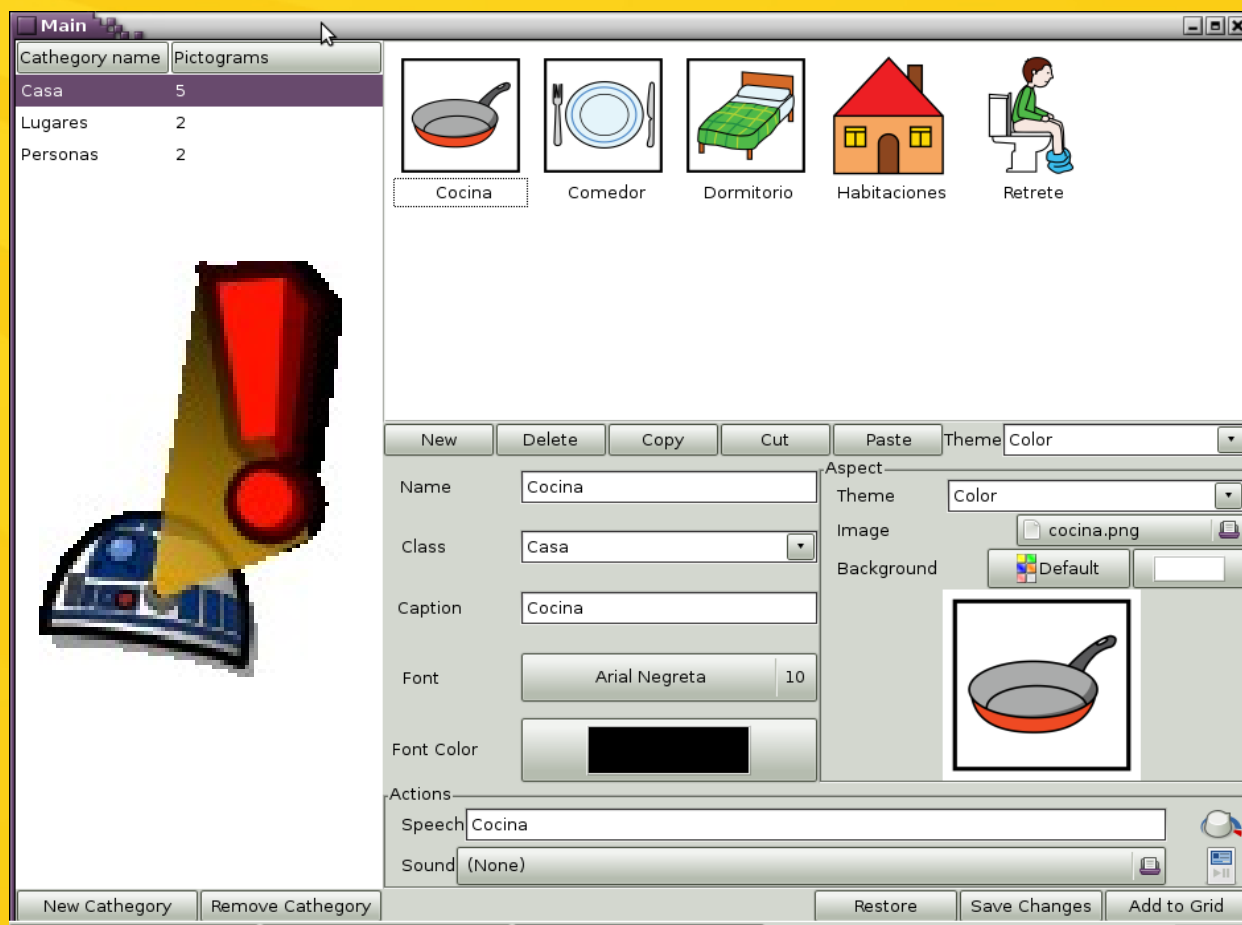

Herramientas libres sobre Linux

- **Compi**, desarrollado por Guadalinex.
 - Sin cambios desde 2008.

Herramienta libre sobre LliureX

AMIC

Que es LliureX-Amic?

- SCP y herramientas para la creación e intercambio de pictogramas:
 - Herramienta de creación de pictogramas, personalizables y organizados en categorías(ARASAC).
 - Herramienta para la creación de paneles a partir de las categorías.
 - Herramienta para la reproducción de paneles con estructura jerárquica que permite crear secuencias de comunicación, convertir texto en voz o reproducir sonidos.